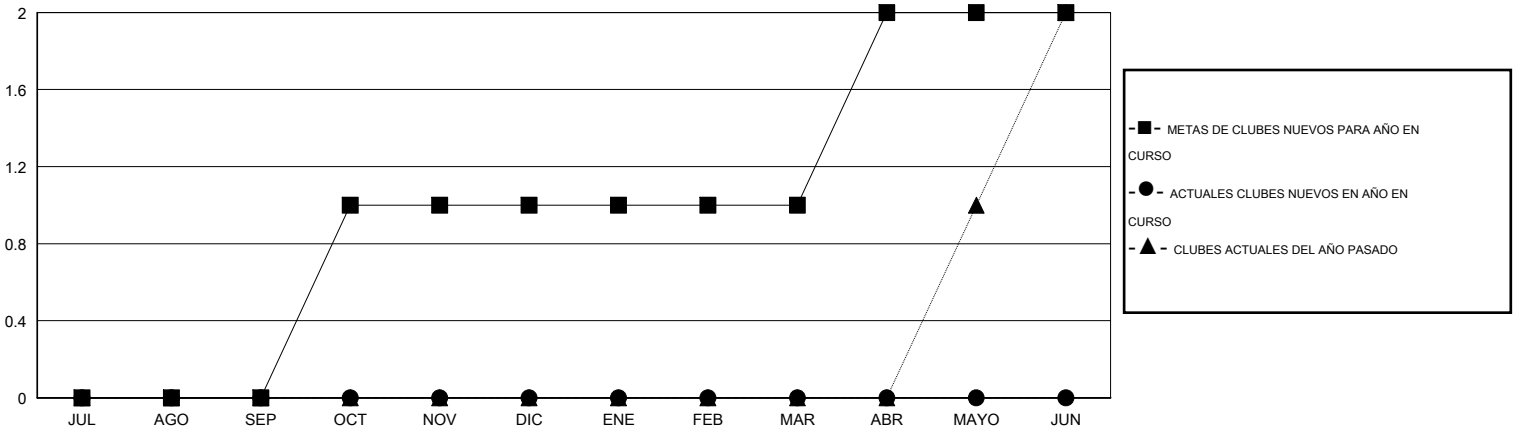

# MONTHLY MEMBERSHIP PROGRESS REPORT

District O 2

Results as of: 11/30/2015

GMT: Pedro Marrello

UBICACIÓN ARGENTINA

GMT DE AE 3

Clubes					socios				
RESULTADOS DE 2015-2016					RESULTADOS DE 2015-2016				
TRIMESTRE	META DE CLUBES NUEVOS	NUEVOS CLUBES	CLUBES DADOS DE BAJA	GANANCIA/PÉRDIDA NETA	TRIMESTRE	META DE SOCIOS NUEVOS	SOCIOS FUNDADORES Y SOCIOS AÑADIDOS	SOCIOS DADOS DE BAJA	GANANCIA/PÉRDIDA NETA
JUL/AGO/SEP	0	0	0	0	JUL/AGO/SEP	-10	40	39	1
OCT/NOV/DIC	1	0	0	0	OCT/NOV/DIC	65	58	34	24
ENE/FEB/MAR	0	0	0	0	ENE/FEB/MAR	5	0	0	0
ABR/MAYO/JUN	1	0	0	0	ABR/MAYO/JUN	47	0	0	0

METAS Y CIFRA ACUMULATIVA DE CLUBES NUEVOS

METAS Y CIFRA ACUMULATIVA DE SOCIOS

CLUBES DADOS DE BAJA: 0	31 CLUBS OF 74 AÑADIERON 1 O MÁS SOCIOS NUEVOS	<u>DISTRIBUCIÓN POR SEXO</u>
		MASCULINO 822 (43.15%)
		FEMENINO 1,083 (56.85%)
<u>SOCIOS DADOS DE BAJA</u>	<a href="#">CLIC AQUÍ PARA DATOS DE SALUD DE CLUB</a>	SOCIOS EN UNIDAD FAMILIAR 753
FALLECIDOS 5		CABEZA DE FAMILIA 349
CLUB CANCELADO 0		NO ES CABEZA DE FAMILIA 404
OTRO 68		
<b>TOTAL 73</b>		