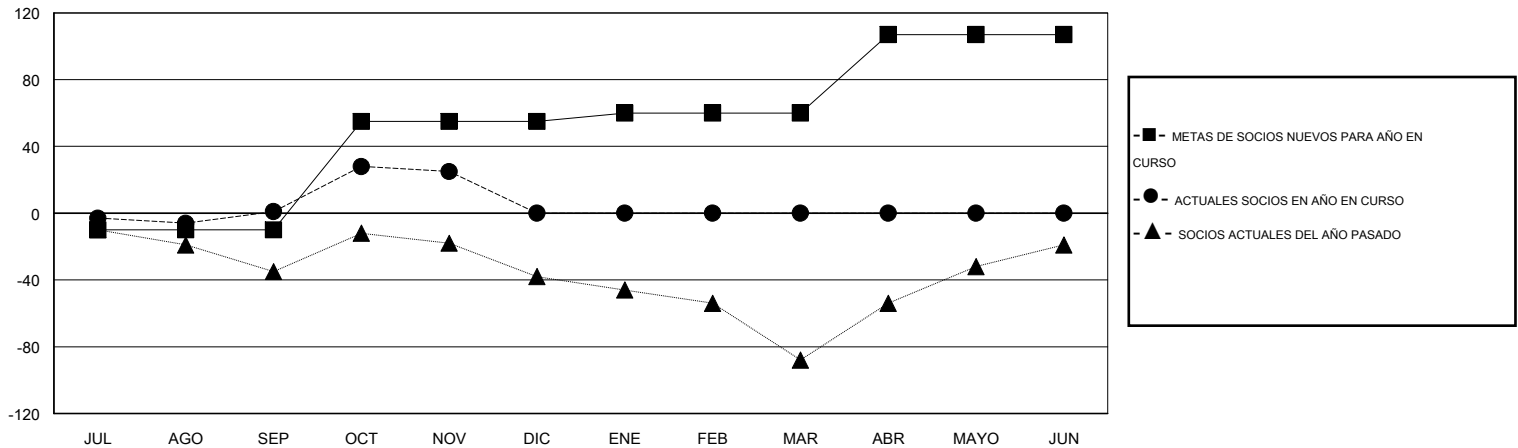

# MONTHLY MEMBERSHIP PROGRESS REPORT

District O 2

Results as of: 11/30/2015

GMT: Pedro Marrello

UBICACIÓN ARGENTINA

GMT DE AE 3

Clubes					socios				
RESULTADOS DE 2015-2016					RESULTADOS DE 2015-2016				
TRIMESTRE	META DE CLUBES NUEVOS	NUEVOS CLUBES	CLUBES DADOS DE BAJA	GANANCIA/PÉRDIDA NETA	TRIMESTRE	META DE SOCIOS NUEVOS	SOCIOS FUNDADORES Y SOCIOS AÑADIDOS	SOCIOS DADOS DE BAJA	GANANCIA/PÉRDIDA NETA
JUL/AGO/SEP	0	0	0	0	JUL/AGO/SEP	-10	40	39	1
OCT/NOV/DIC	1	0	0	0	OCT/NOV/DIC	65	58	34	24
ENE/FEB/MAR	0	0	0	0	ENE/FEB/MAR	5	0	0	0
ABR/MAYO/JUN	1	0	0	0	ABR/MAYO/JUN	47	0	0	0

METAS Y CIFRA ACUMULATIVA DE CLUBES NUEVOS

METAS Y CIFRA ACUMULATIVA DE SOCIOS

CLUBES DADOS DE BAJA: 0	31 CLUBS OF 74 AÑADIERON 1 O MÁS SOCIOS NUEVOS	<u>DISTRIBUCIÓN POR SEXO</u>
		MASCULINO 822 (43.15%)
		FEMENINO 1,083 (56.85%)
<u>SOCIOS DADOS DE BAJA</u>	<a href="#">CLIC AQUÍ PARA DATOS DE SALUD DE CLUB</a>	SOCIOS EN UNIDAD FAMILIAR 753
FALLECIDOS 5		CABEZA DE FAMILIA 349
CLUB CANCELADO 0		NO ES CABEZA DE FAMILIA 404
OTRO 68		
<b>TOTAL 73</b>		